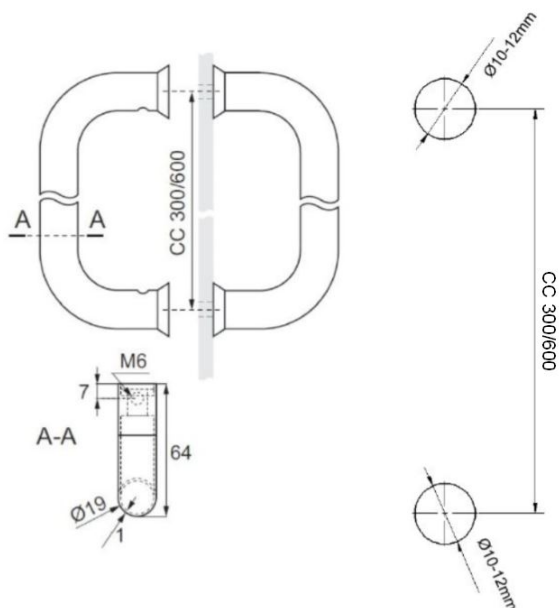

# PRODUCT SHEET

**Description:**

Door Handle "Thames" SS304 Brushed,  $\varnothing 19 \times 320$ mm, cc 300mm, 8-12mm Glass Thickness, R30 Bended Corners, Bore:  $\varnothing 8$ mm

**Item number:**

17.87.055-0

Units	Box	Carton	HS Code	Barcode
Pair	1	10	8302415000	 5704866462761

**SISO A/S**

Mileparken 11  
DK-2740 Skovlunde  
Denmark  
VAT: DK 24786013

Phone +45 45 830 900

[www.siso.dk](http://www.siso.dk)  
[siso@siso.dk](mailto:siso@siso.dk)